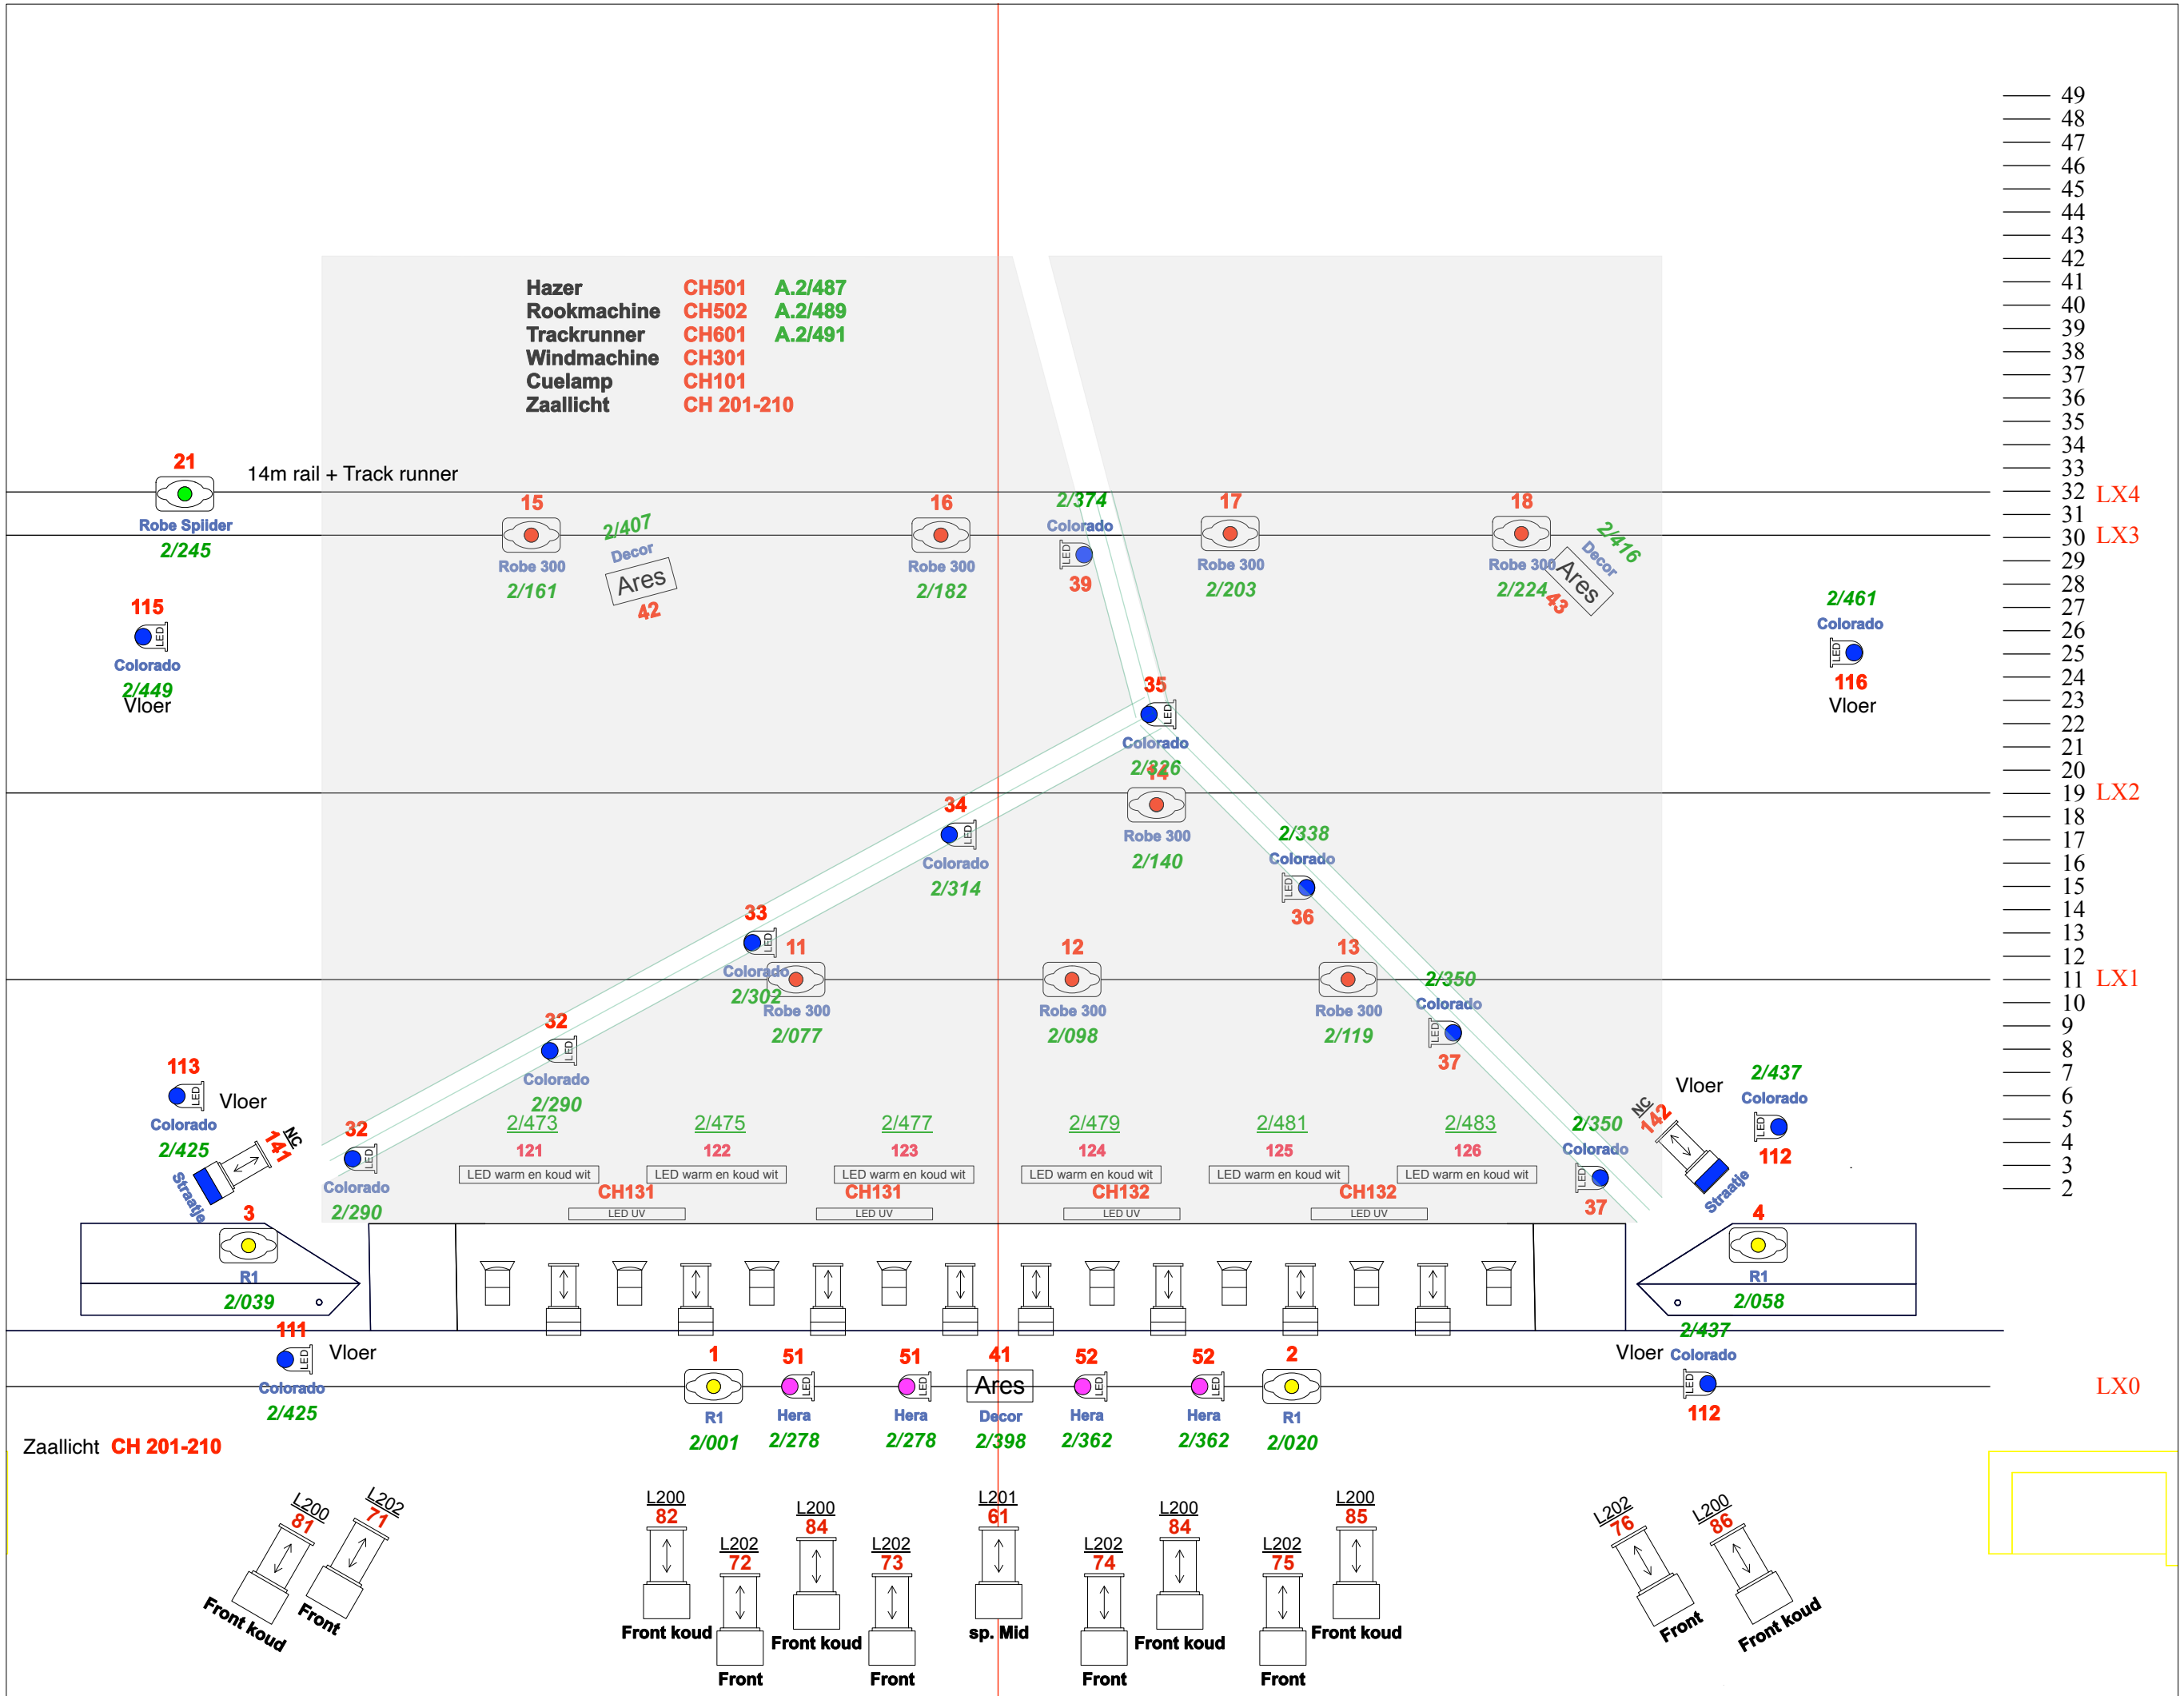

Hazer **CH501** A.2/487  
 Rookmachine **CH502** A.2/489  
 Trackrunner **CH601** A.2/491  
 Windmachine **CH301**  
 Cuelamp **CH101**  
 Zaallicht **CH 201-210**

- 49
- 48
- 47
- 46
- 45
- 44
- 43
- 42
- 41
- 40
- 39
- 38
- 37
- 36
- 35
- 34
- 33
- 32 LX4
- 31 LX3
- 30
- 29
- 28
- 27
- 26
- 25
- 24
- 23
- 22
- 21
- 20 LX2
- 19
- 18
- 17
- 16
- 15
- 14
- 13
- 12 LX1
- 11
- 10
- 9
- 8
- 7
- 6
- 5
- 4
- 3
- 2

|                         |                     |        |             |
|-------------------------|---------------------|--------|-------------|
| Ontwerp Yuri Schreuders |                     | Maten  | Millimeters |
| Lokatie                 | Tour                | Schaal | 50          |
| Regie                   | Olivier Diepenhorst | Get.   | YS          |
| Versie                  |                     | 3.2    |             |

| Instruments |                                    |
|-------------|------------------------------------|
| 4           | Chauvet LEDwash R1 m1 21CH         |
| 8           | Robe 300 Wash m2 21CH              |
| 1           | Robe Spider m3 33CH                |
| 3           | Ares CLF Ares 9CH                  |
| 15          | Chauvet Colorado 12CH              |
| 4           | CLF Hera 8CH                       |
| 11          | Zoom profiel 2kW                   |
| 2           | Zoom profiel 1kW                   |
| 0           | PC 1kW                             |
| 4           | LED UV LED strip UV                |
| 6           | LED warm en koud wit LED strip 2CH |

| Legend  |         |
|---------|---------|
| Color   | Channel |
| Purpose |         |